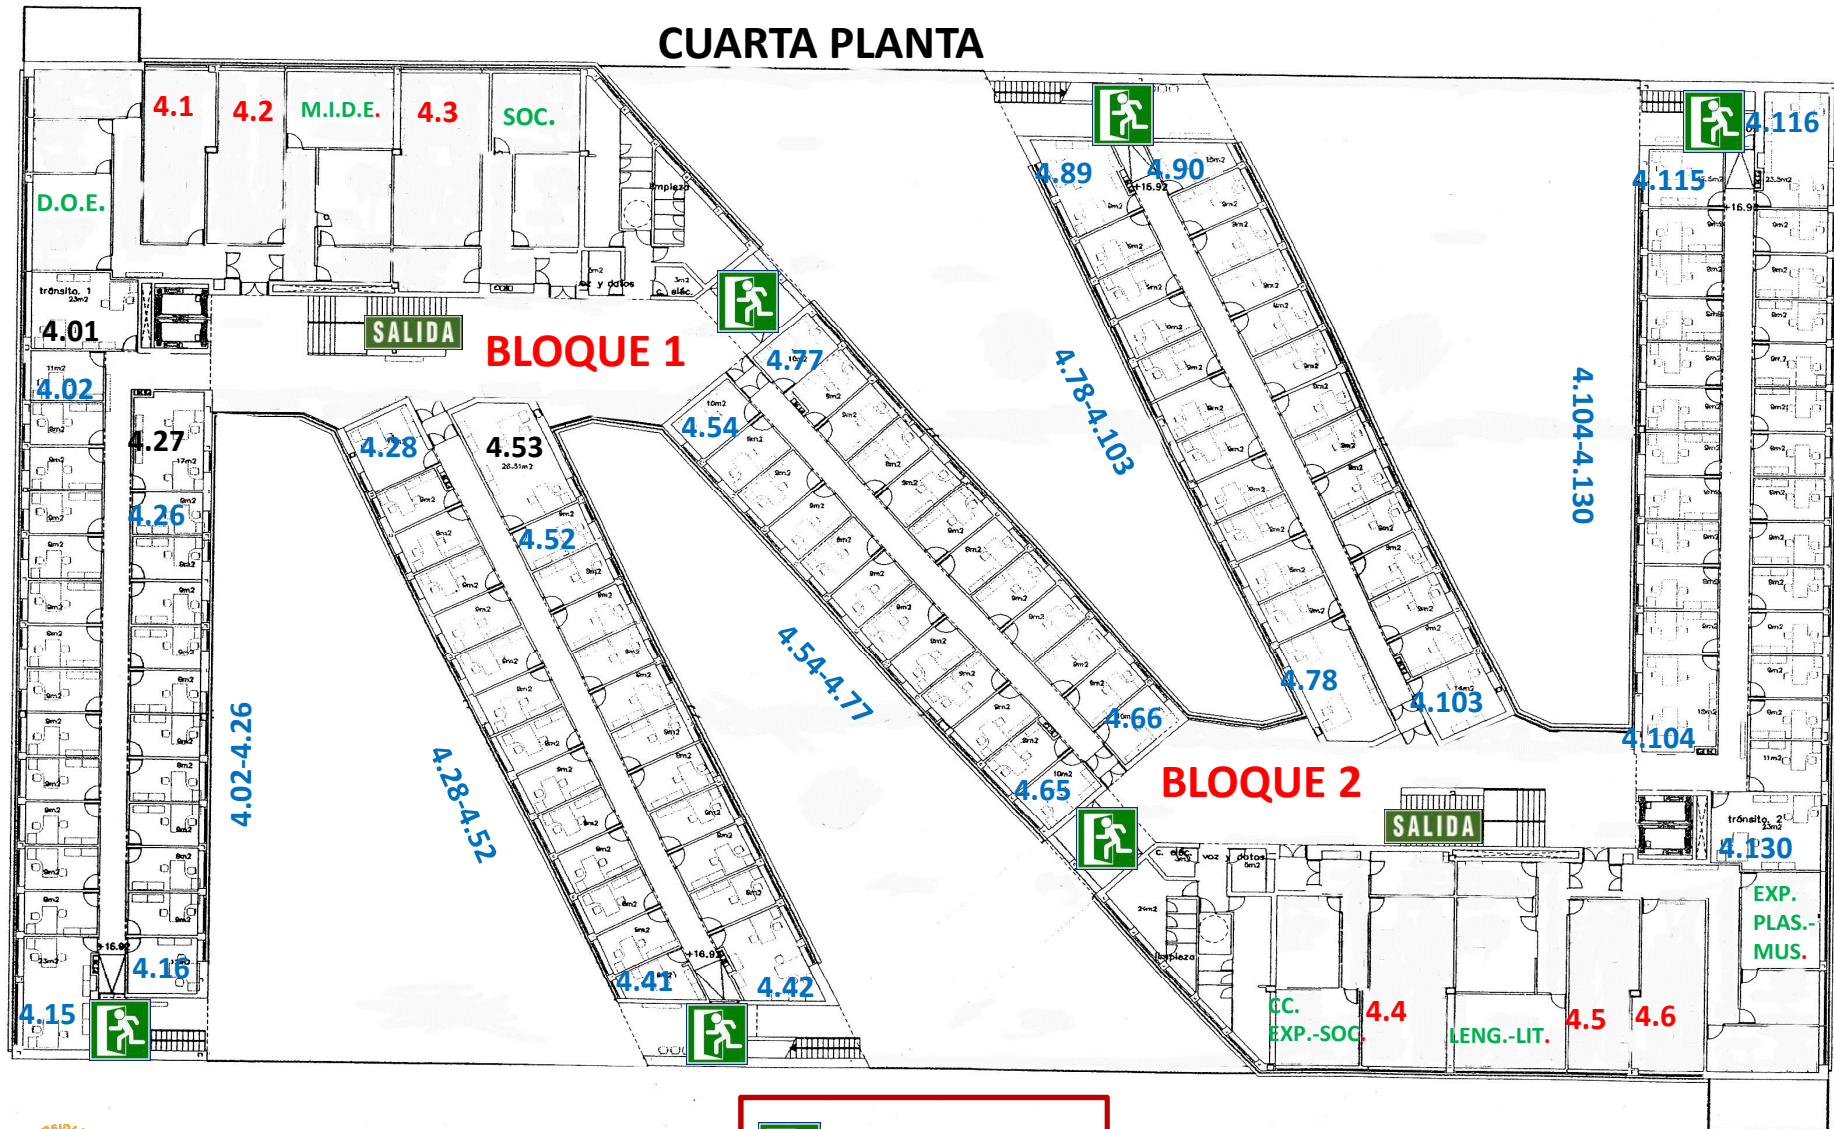

CUARTA PLANTA

FACULTAD DE CIENCIAS DE LA EDUCACIÓN

SALIDA DE EMERGENCIA

DEPARTAMENTOS: D.O.E., M.I.D.E. y SOCIOLOGÍA (BLOQUE 1); DID. CC. EXP. Y SOC., DID. LENGUA y DID. EXP. PLÁSTICA Y MUSICAL (BLOQUE 2)

SEMINARIOS: 4.1, 4.2, 4.3 (BLOQUE 1); 4.4, 4.5, 4.6 (BLOQUE 2)

SALAS DE REUNIONES: 4.01, 4.27, 4.53 (BLOQUE 1)