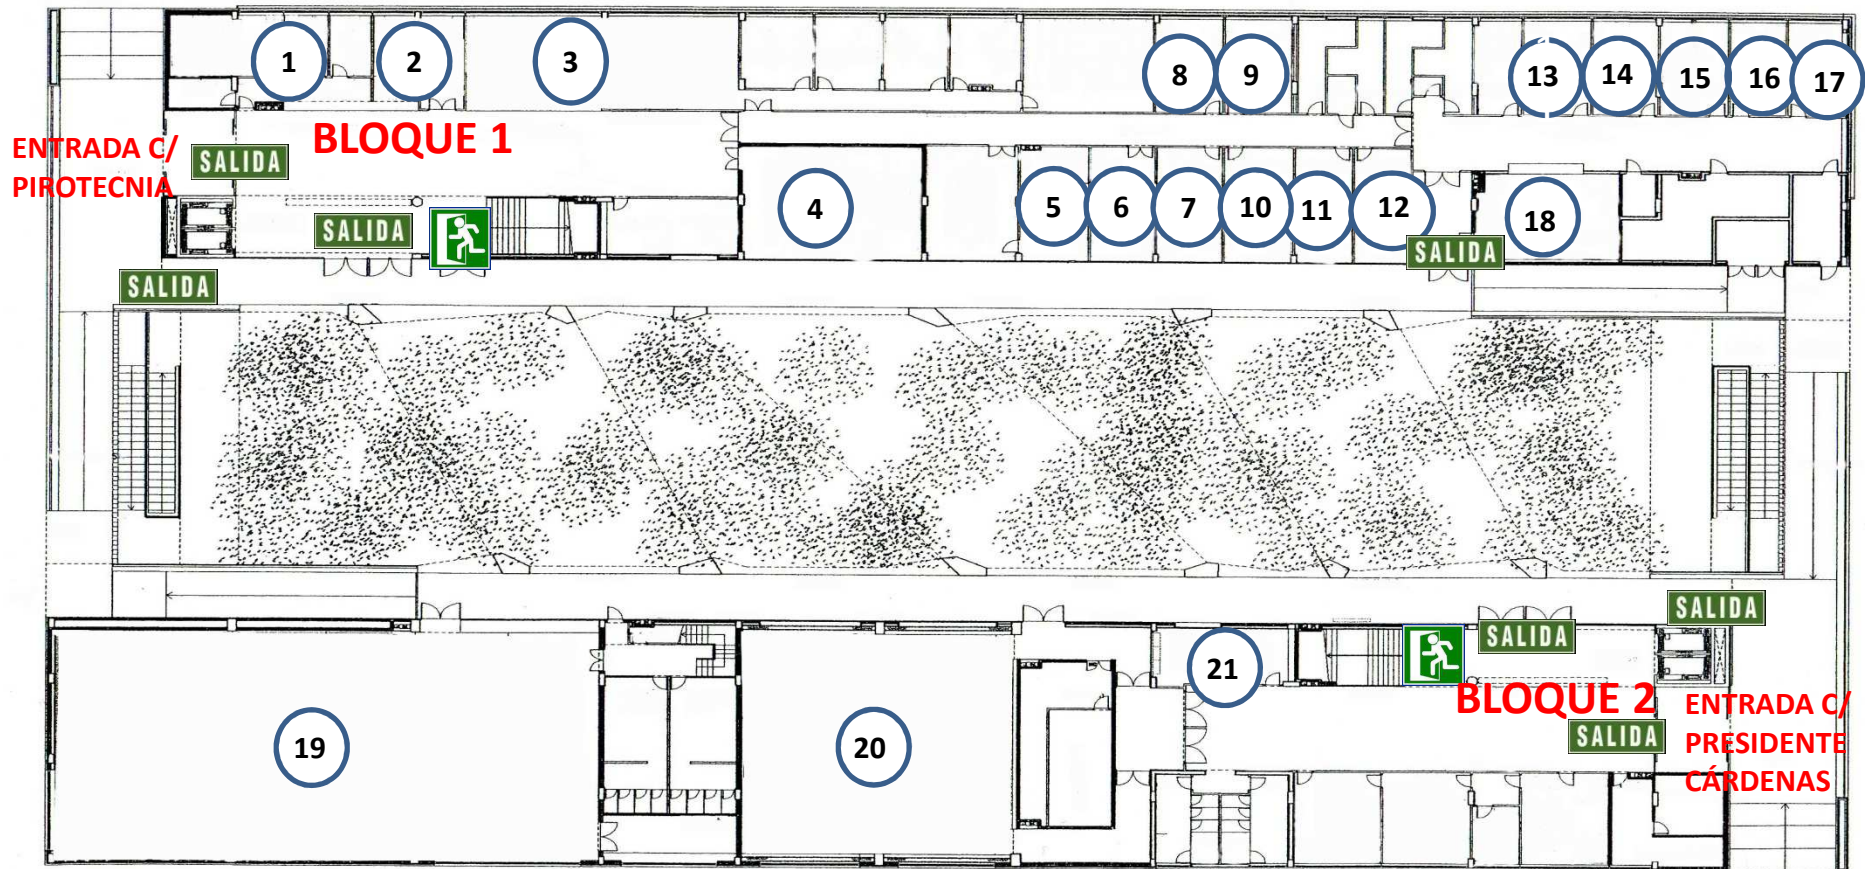

PLANTA BAJA

FACULTAD DE CIENCIAS DE LA EDUCACIÓN

SALIDA DE EMERGENCIA

1. CONSERJERÍA/ 2. SECRETARÍA DEL VICEDECANATO DE PRÁCTICAS/ 3. SECRETARÍA DE LA FACULTAD/ 4. SALÓN DE GRADOS/ 5. DECANO/ 6. SECRETARÍA DEL DECANATO/ 7. VICEDECANO DE ESTUDIANTES, CULTURA Y RELACIONES INSTITUCIONALES/ 8. SECRETARIA DE LA FACULTAD/ 9. VICEDECANO DE EQUIPAMIENTO Y GESTIÓN ECONÓMICA/ 10. VICEDECANA DE ORDENACIÓN ACADÉMICA/ 11. VICEDECANA DE INNOVACIÓN DOCENTE Y CALIDAD/ 12. VICEDECANA DE PRÁCTICAS EXTERNAS/ 13. DELEGACIÓN DE ALUMNOS/ 14. AULA DE CULTURA Y DELEGACIÓN DE DEPORTES/ 15. VICEDECANA DE INTERNACIONALIZACIÓN, INVESTIGACIÓN Y POSGRADO/ 16. SECRETARÍA DEL VICEDECANATO DE INTERNACIONALIZACIÓN, INVESTIGACIÓN Y POSGRADO/ 17. REVISTAS Y DOCTORADO/ 18. COPISTERÍA/ 19. GIMNASIO/ 20. SALÓN DE ACTOS/ 21. AULA 0.1